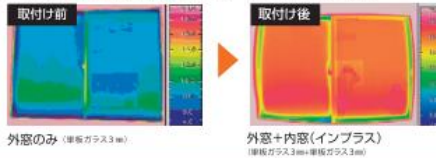

<https://ouchilabo.co.jp/>

※HPはこちら→QRコードで簡単検索できます

カンタン! スピード施工! 壁などこわさない! 低コスト!

たった1日でできちゃう
快適リフォーム!

1day
Reform

寒さ、結露のお悩み

たった1時間で施工完了

今ある窓につけるだけ!

TOSTEM
樹脂製内窓 インプラス
引違い窓 一般複層ガラス
サイズ:幅150cm、高さ140cm
参考価格:65,000円

今ある窓や壁をそのままに簡単に断熱性アップ!

■冬の窓の室内側表面温度の比較 (LIXIL社内実験結果)

二重窓で空気層が生まれると結露が軽減されます!

放っておくとカビやダニが発生しアレルギーの原因に!

暑さ、日差しのお悩み

たった30分で施工完了

今ある窓につけるだけ!

TOSTEM
スタイルシェード
(枠付・壁付、フック固定タイプ)
サイズ:16520
幅182cm、高さ211cm
参考価格:33,500円

強い日差しや紫外線を効果的にカット!

デッキ固定タイプも登場

庭先に心地よい日陰空間を生み出します。

防犯、防風対策

たった2時間で施工完了

外壁に直接枠をつけるので窓を交換する必要がありません

今ある窓につけるだけ!