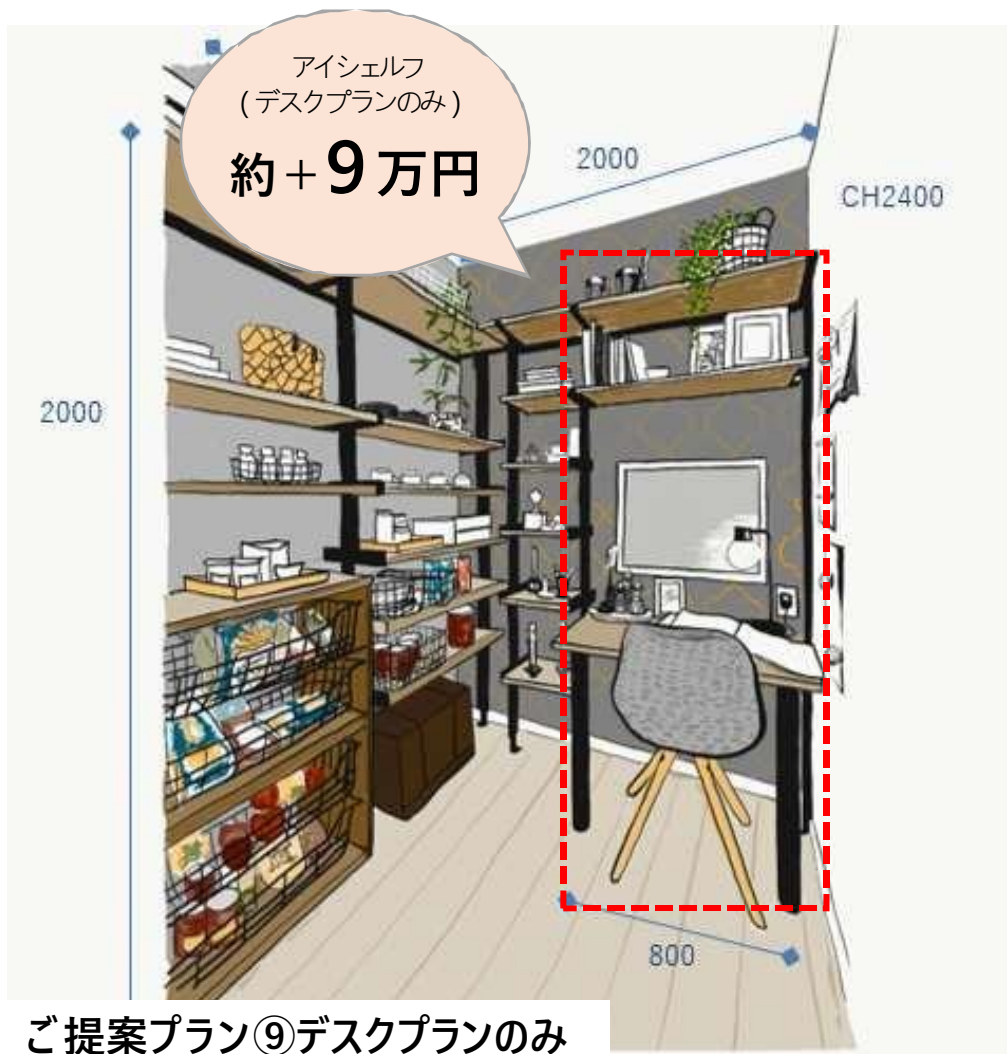

お家の“ちょっとしたスペース”で作れるおすすめデスクプラン。

衣裳部屋

アイシェルフ
約+8.8万円

ご提案プラン⑦

アイシェルフ デスクプラン
金属部: オフブラック色 木部: ダークウッド柄
W844×D300×H2000

組み合わせ標準価格: 88,600円 (税抜)

ランドリー部
屋

アイシェルフ (1.0間)
約+8万円

インテリアカウンター
約+7.6万円

ご提案プラン⑧

インテリアカウンター耐水集成タイプ (台形型)
じっくいホワイト色 L1465×D450 厚み24mm 60,000円 (税抜)
スチールアングルS ×2 7,400円 (税抜)
スチールアングルM ×2 9,200円 (税抜)

組み合わせ標準価格: 76,600円 (税抜)

室内窓 (3段2列)

約+17万円

お母さんの家事スペースにも使える、仕事部屋

アイシェル
フ
約+36万円

アイシェルフ
約+34万円

ご提案プラン⑨

アイシェルフ
金属部: オフブラック色 木部: グレージュウッド柄
デスク W800 D560 アミカゴ2 段 W800
A壁W2000×H2000×D300 B壁W1466×H2000×D300

組み合わせ標準価格: 362,500円 (税抜)

ご提案プラン⑩

アイシェルフ
金属部: ホワイト色 木部: ホワイト柄
A壁W1666×H2000×D450 B壁W1666×H2000×D300

組み合わせ標準価格: 342,900円 (税抜)

お母さんの家事スペースにも使える、仕事部屋

ご提案プラン⑨デスクプランのみ

アイシェルフ

※デスクプランのみの想定でお見積りしています。

金属部: オフブラック色 木部: グレージュウッド柄

デスクD300 (デスクはD560)、上部は棚

板