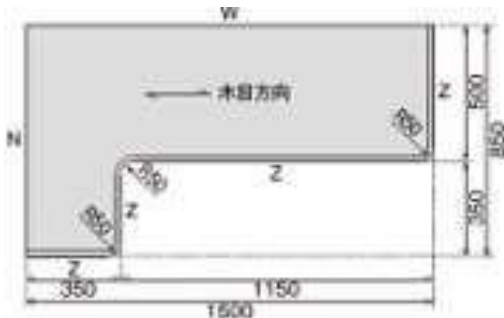

組み合わせ標準価格: 33,800円 (税抜)

学校の大事なプリント、勉強の予定表を、マグネット化粧ボードに貼ろう！

ご提案商品プラン③

カスタムパーツ 壁面

- ・マグネットボード ブラックオーク柄
(幅900×長さ1,790 t6)
- ・見切縁 (見付幅20×長さ3,950)
- ・接着剤
- ・5.5mm化粧ボード (幅920×長さ1,830)

1枚入りリケース ×1	29,000円 (税抜)
2本入りリケース ×1	5,500円 (税抜)
×1	1,800円 (税抜)
2枚入りリケース ×1	18,000円 (税抜)

組み合わせ標準価格: 54,300円 (税抜)

カスタムパーツ 上部収納

- ・造作棚用化粧ボード
天地板 棚板 側板用 (幅300×長さ2,400 t18)
- ・ねじ頭かくしシール 25枚入りリケース

1枚入りリケース ×2	24,000円 (税抜)
×1	2,500円 (税抜)

組み合わせ標準価格: 26,500円 (税抜)

インテリアカウンター耐水集成タイプ (PLAN No,B-9A)

- しっくりホワイト色
- タイプII 特注裏面塗装無し
- スチールアングルストロング
- 木製角脚本体670
- 木製角脚用金具