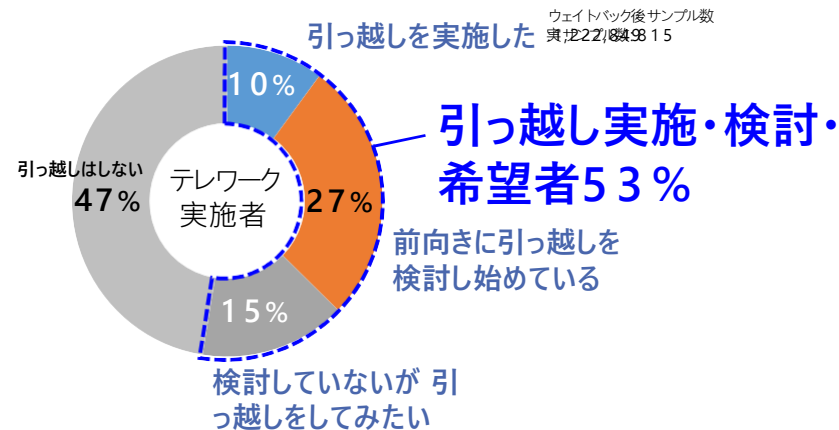

2坪 標準価格: 54,000円(税抜)

フレームシェルフ

約+5.5万円

ジムグッズを飾って収納

ご提案商品プラン④

アイアンフレームと棚板を組み合わせた
フレームシェルフは見せる収納派にぴったり。

フレームシェルフ

床置きタイプ(フレームアウト)

フレーム: ブラック色 棚板: アンティークブラウン色
W764×H900 T(K/Y)09-073000プラン

組み合わせ標準価格: 55,400円(税抜)

※イラストでは棚板3枚中2枚を施工したイメージです

70%が、テレワークをきっかけに自宅を仕事に適した環境に整えている

自宅環境整備の実施率/実施内容

(本調査/TW比率10%以上/複数回答)

テレワークをきっかけに引っ越しを実施・検討・希望している人は約50%

テレワークきっかけでの引っ越し実施有無

(本調査/TW比率10%以上/単数回答)

テレワーク環境への不満実態

出典: リクルート住まいカンパニー「テレワーク×住まいの意識・実態調査」

① オンオフの切り替えがしづらい

② 仕事をするスペースがない

③ PCや資料置き場など設備が整っていない

④ 仕事をしながらの子守が大変