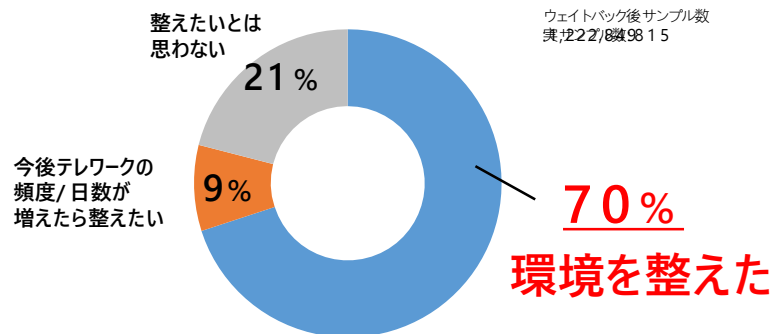

2坪 標準価格: 54,000円(税抜)

フレームシェルフ

約+5.5万円

ジムグッズを飾って収納

ご提案商品プラン④

アイアンフレームと棚板を組み合わせた
フレームシェルフは見せる収納派にぴったり。

フレームシェルフ

床置きタイプ(フレームアウト)

フレーム: ブラック色 棚板: アンティークブラウン色
W764×H900 T(K/Y)09-073000プラン

組み合わせ標準価格: 55,400円(税抜)

※イラストでは棚板3枚中2枚を施工したイメージです

70%が、テレワークをきっかけに自宅を仕事に適した環境に整えている

自宅環境整備の実施率/実施内容

(本調査/TW比率10%以上/複数回答)

テレワークをきっかけに引っ越しを実施・検討・希望している人は約50%

テレワークきっかけでの引っ越し実施有無

(本調査/TW比率10%以上/単数回答)

テレワーク環境への不満実態

出典: リクルート住まいカンパニー「テレワーク×住まいの意識・実態調査」

① オンオフの切り替えがしづらい

② 仕事をするスペースがない

③ PCや資料置き場など設備が整っていない

④ 仕事をしながらの子守が大変